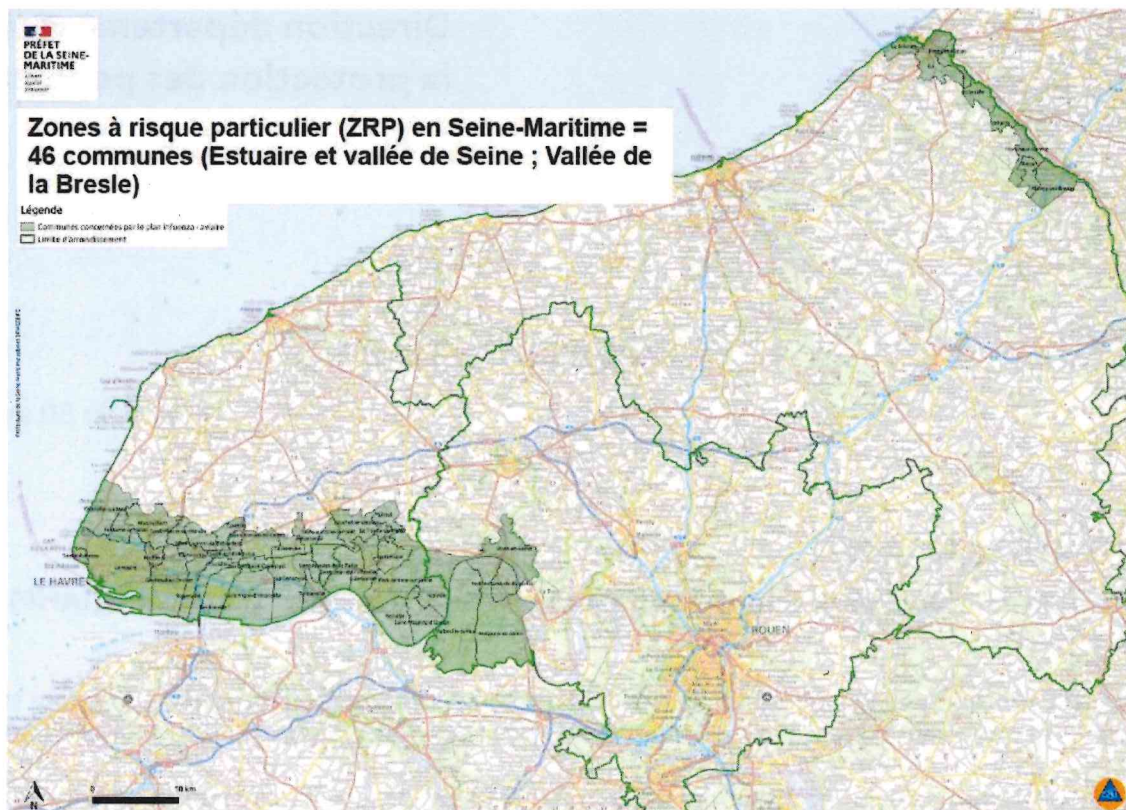

Cartographie des 46 communes de la Seine-Maritime situées en zone à risque particulier (ZRP)

Liste des 46 communes de la Seine-Maritime situées en zone à risque particulier (ZRP)

Code INSEE	Commune	Zone
76401	ARELAUNE-EN-SEINE	ESTUAIRE ET VALLEE DE SEINE
76101	BLANGY-SUR-BRESLE	VALLEE DE LA BRESLE
76239	EPRETOT	ESTUAIRE ET VALLEE DE SEINE
76255	EU	VALLEE DE LA BRESLE
76270	FONTAINE-LA-MALLET	ESTUAIRE ET VALLEE DE SEINE
76296	GAINNEVILLE	ESTUAIRE ET VALLEE DE SEINE
76305	GONFREVILLE-L'ORCHER	ESTUAIRE ET VALLEE DE SEINE
76329	GRUCHET-LE-VALASSE	ESTUAIRE ET VALLEE DE SEINE