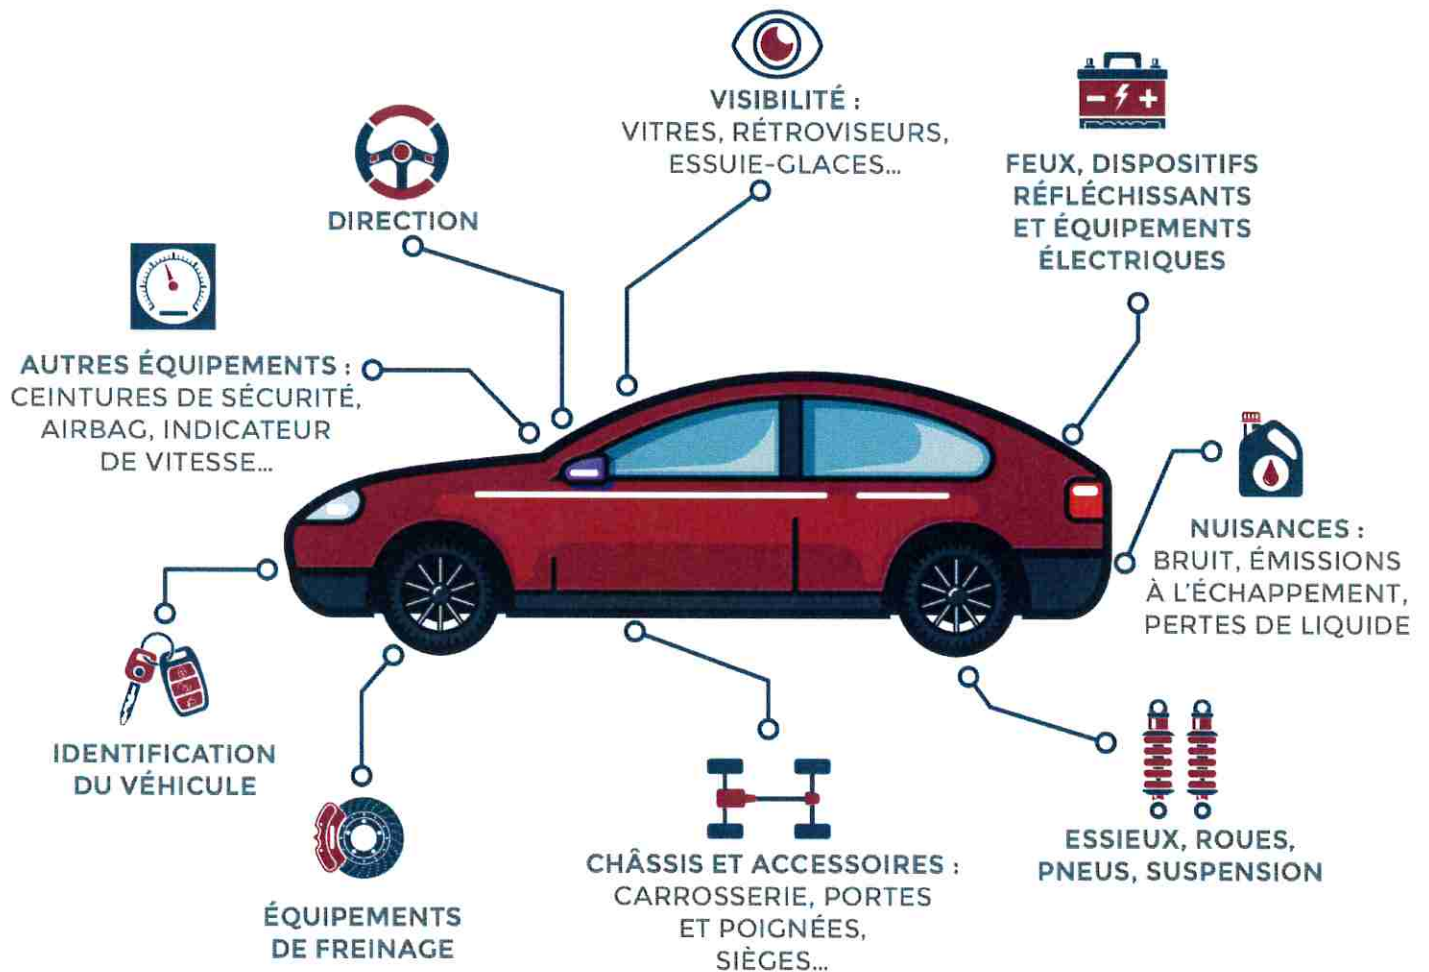

LA SÉCURITÉ

L'ENVIRONNEMENT

SUR UNE VOITURE PARTICULIÈRE,

il porte sur **133 points**

3 RÉSULTATS

FAVORABLE

PAS DE CONTRE-VISITE
NÉCESSAIRE

**DÉFAVORABLE POUR
DÉFAILLANCES MAJEURES**
contrôle valide pendant 2 mois

**DÉFAVORABLE POUR
DÉFAILLANCES CRITIQUES**
contrôle valide le jour même

2 MOIS POUR FAIRE
RÉPARER LES DÉFAUTS
ET SE PRÉSENTER
À LA CONTRE-VISITE

Les véhicules roulant au diesel, véhicules utilitaires légers, véhicules utilitaires légers, véhicules de dépannage, véhicules sanitaires, véhicules-écoles, taxis, VTC, poids lourds, autobus, autocars et véhicules de transport de matières dangereuses